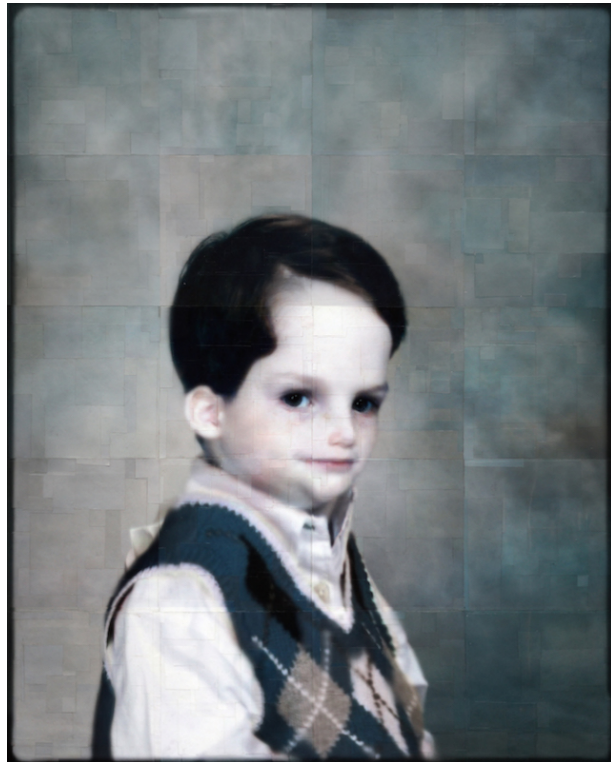

JASKIGALLERY

Bastian, Son of No One

gemengde techniek

op paneel

2015

100 x 80 cm

NIEUWE SPIEGELSTRAAT 29 1017 DB AMSTERDAM THE NETHERLANDS T +31 (0)20 620 393 F +31 (0)20 620 30 69
INFO@JASKI.NL WWW.JASKI.NL KVK 34221743 IBAN NL38FVLB0632670096 BIC/SWIFT FVLBNL22